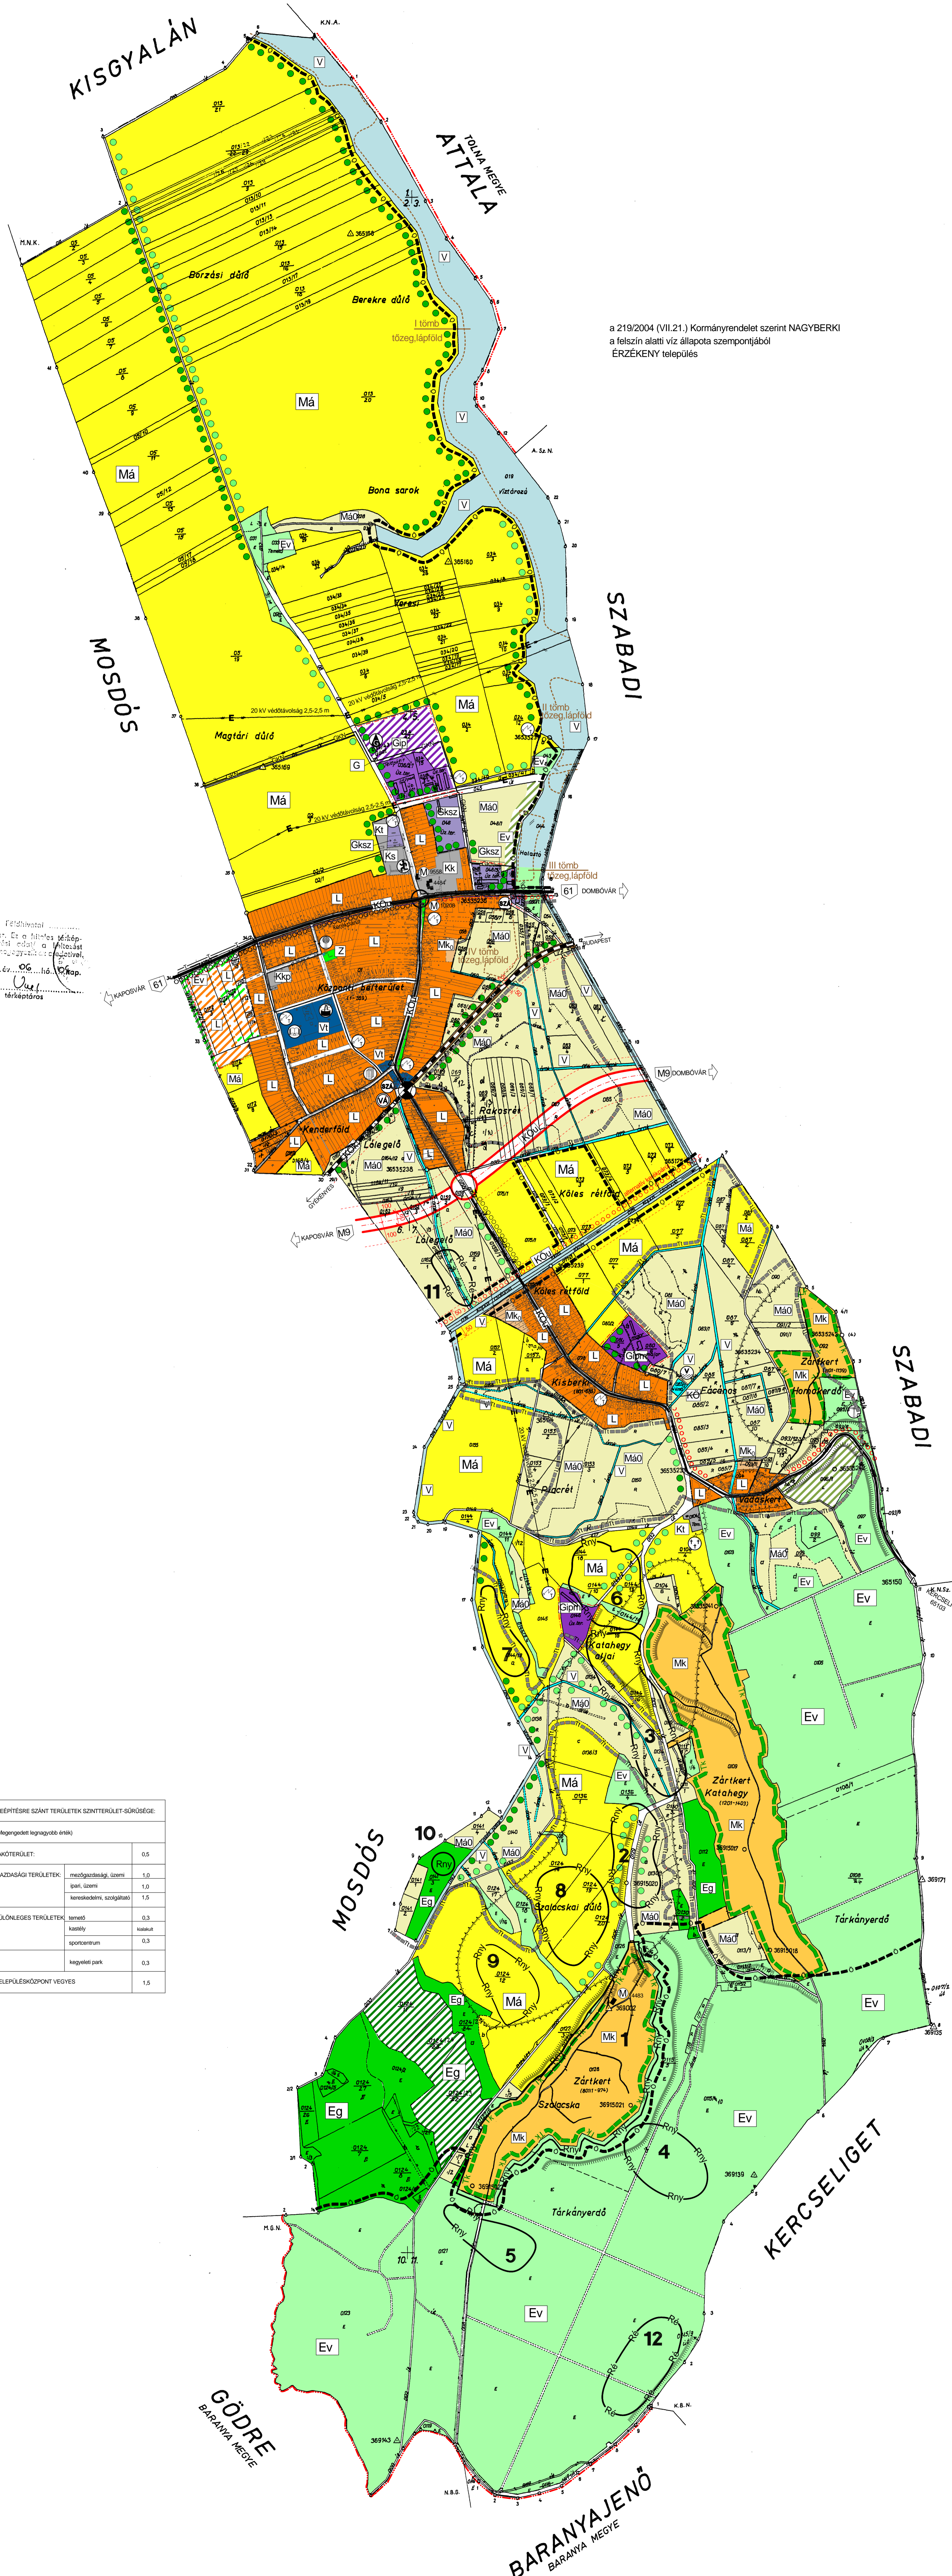

# NAGYBERKI KÖZSÉG

## TELEPÜLÉSSZERKEZETI TERV

M=1:10.000

T-1

Jóváhagyva: 21/2006. (IV.20.) számú Képviselőtestületi határozattal

Megnevezés: Nagyberki Község Rendezési Terve	Képviselet: T-1
Tervező: Településszerkezeti terve	Szám: 4/2004
Tervező: Dr. Fazekas Sándorné TT1 14-0282/02 7400 Kaposvár, Szegfű u. 53.	Méretarány: M=1:10.000 Dátum: 2005. december

Kaposvár Községi Földhivatal  
Kaposvár, Szegfű u. 53.  
Kaposvár, 7400

BÉRTÉRE SZÁNT TERÜLET SZINTTERÜLET-SŰRŰSÉGE:  
(Nagyterületi településrész adatai)

LAGÓTERÜLET	0,5
GAZDASÁGI TERÜLETEK	mezőgazdasági terület: 1,0 ipari terület: 1,0 kereskedelmi, szolgáltató: 1,5
KÖLÖNLEGES TERÜLETEK	temető: 0,3 iskola: 0,3 sportterület: 0,3 szegélypark: 0,3
TELEPÜLÉSKÖZPONT VEGETÉS	1,5

[---]	VÍZTORONY
[---]	KÖLÖNLEGES KÖZÖTTI CSOMÓPONT, TERVEZETT
[---]	SZINTBEN KÖZÖTTI CSOMÓPONT, MEGLÉVŐ
[---]	TRANSZFORMÁTOR ÁLLOMÁS
[---]	POLGÁRMESTER HÍVATAL
[---]	SZINTBEN VASÚTI CSOMÓPONT, MEGLÉVŐ
[---]	VASÚTÁLLOMÁS
[---]	ISKOLA
[---]	KERESKEDELM KÖZPONT
[---]	ÁTLÁTSZÓ ADÓTORONY
[---]	SPORTKÖZPONT
[---]	TEMETŐ
[---]	VÍZMŰ KÜLTAK
[---]	SZENNYVÍZTÉTELŐ, TERVEZETT
[---]	GAZDOPADÓ ÁLLOMÁS
[---]	MÉRETEK