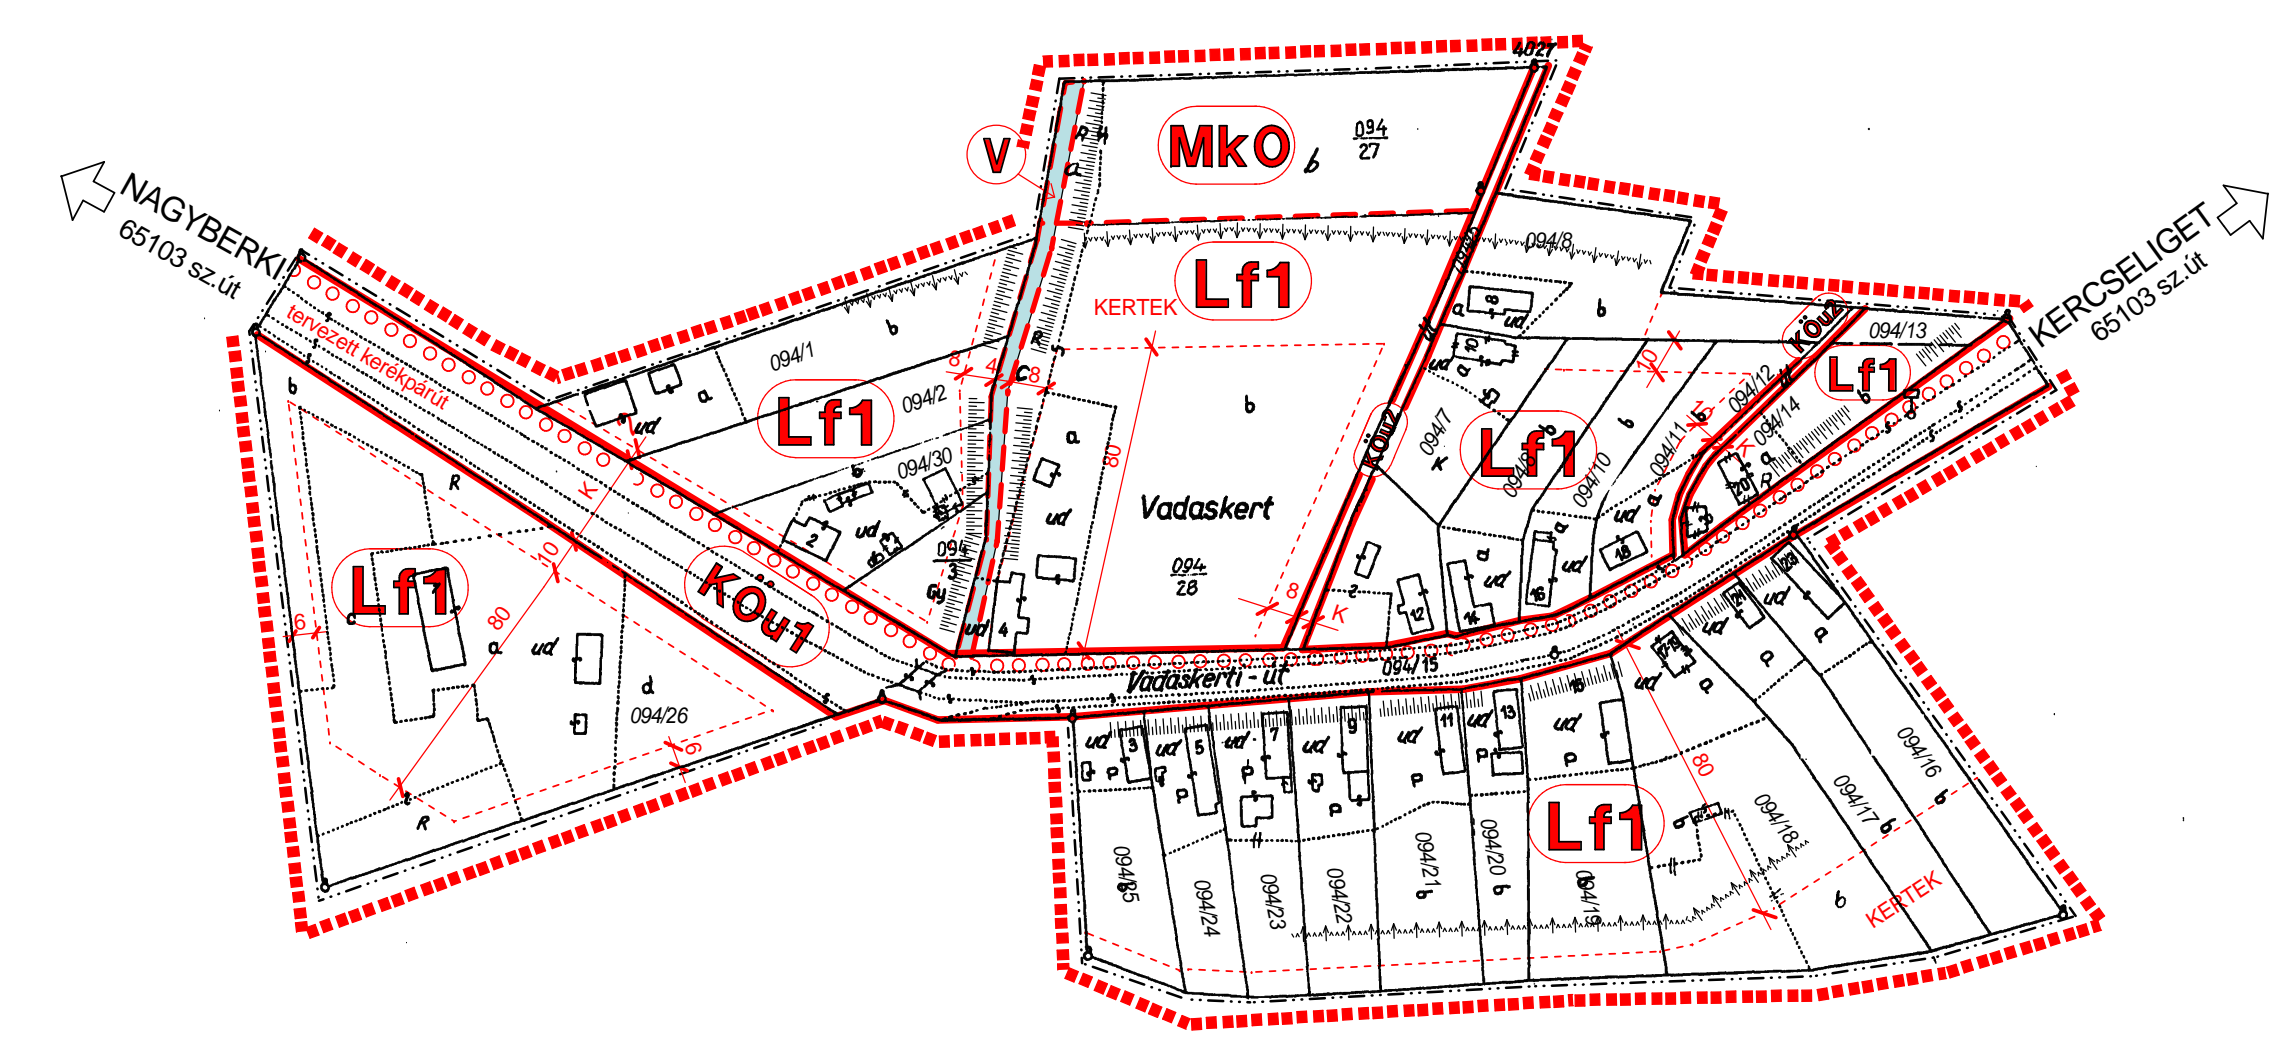

VADASKERT

2004 06 04
Uuel

KISBERKI

Jóváhagyva: 6/2006.(IV.20.) számú képviselőtestületi rendelettel
Készült az állami alapadatok felhasználásával
A belterületi szabályozási terv csak a helyi építési szabályzattal együtt érvényes
jelmagyarázatot lásd az SZ-1 jelű tervlapon

SZ-3